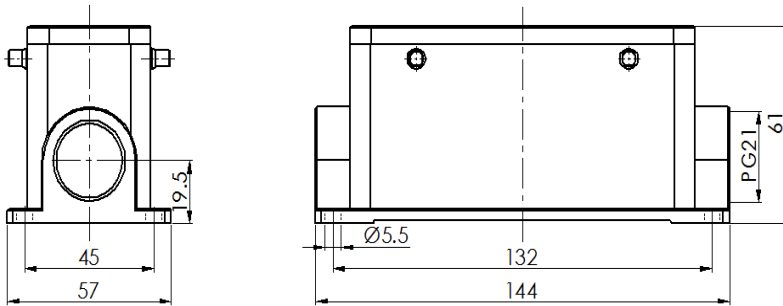

Size 24B 封底下壳体，2对铆压柱子

型号 H24B-SM-4PR-PG21

货号 1 007 01 0000701

技术数据

产品属性	
系列	Size 24B
适用于	HE-024, HEE-046, HD-064 HDD-108, HK-004/8
分类	下壳体, 封底, 侧出线
出线方向	单侧开孔
出线孔	PG21, 1个
安装方式	面板安装
防护等级	IP65
冲击强度	IK08
工作温度	-40 °C ... 125 °C
符合标准	DIN EN 175301-801

材质

壳体	压铸铝, 表面喷涂 (橘纹)
壳体颜色	灰色 (RAL 7037)
密封件	NBR, 黑色

商业数据

重量	437 g
包装单位	1 pc
原产地	CN

特点

- 压铸铝一体成型
- 单侧开孔
- 表面固定安装
- 黑色NBR密封圈
- 耐盐雾腐蚀
- 符合RoHS, UL94-V0

*这里所列的是设计数据, 有关产品的变更不在此做说明, 未尽事宜请联系客服。用户有责任验证功能、符合适用的法律和指令以及在特定应用中的电气安全。